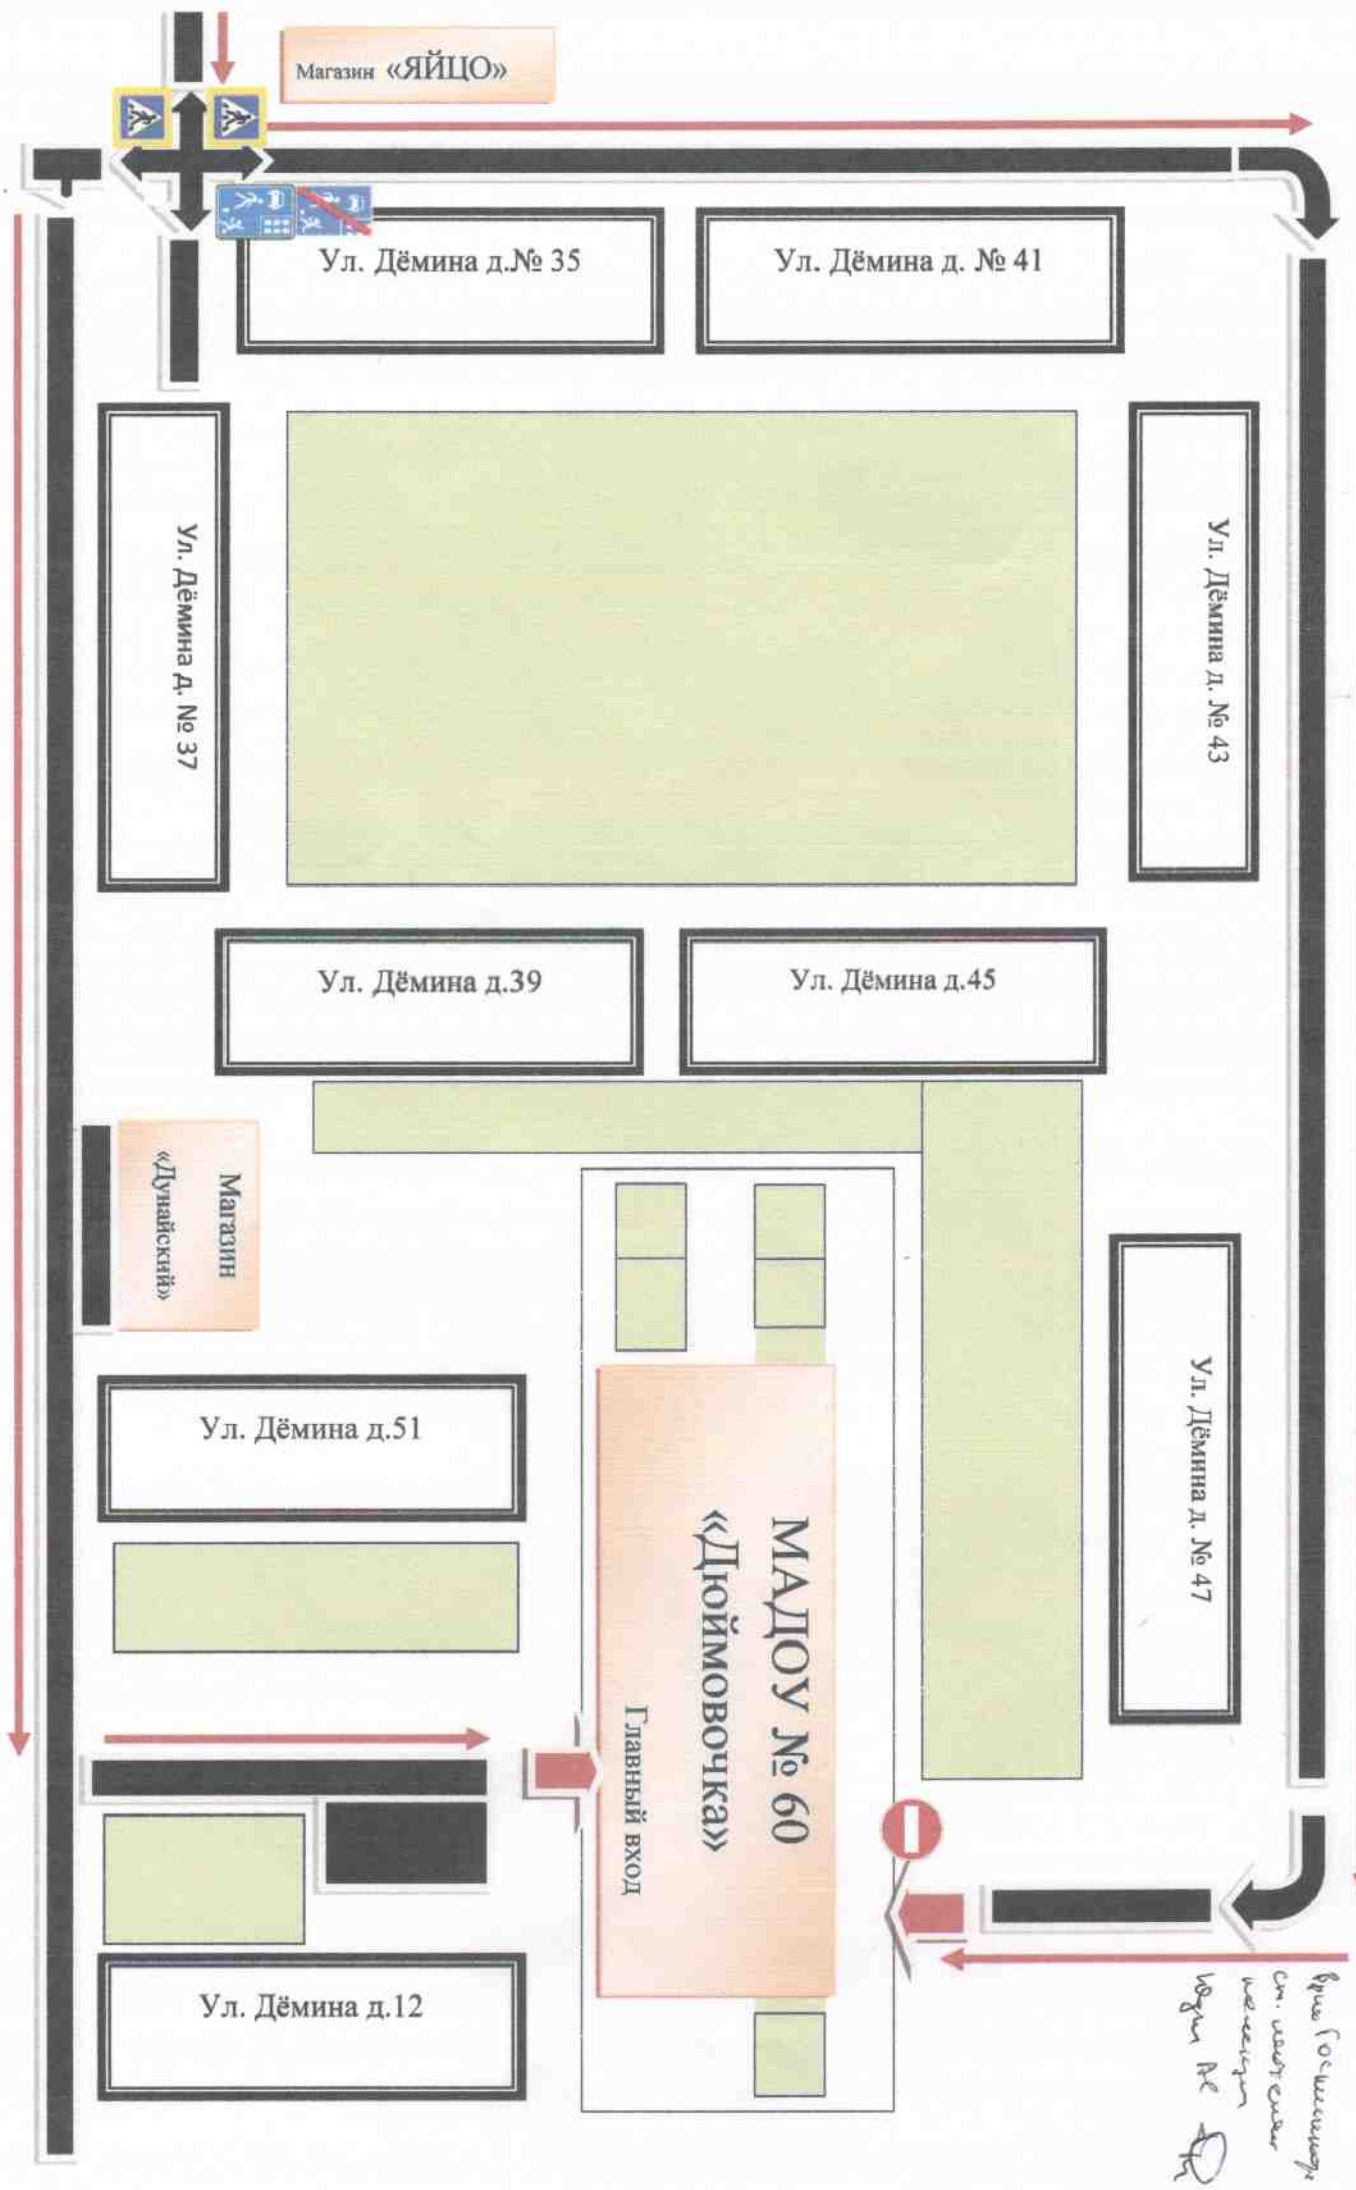

2. Организация дорожного движения в непосредственной близости от образовательного учреждения