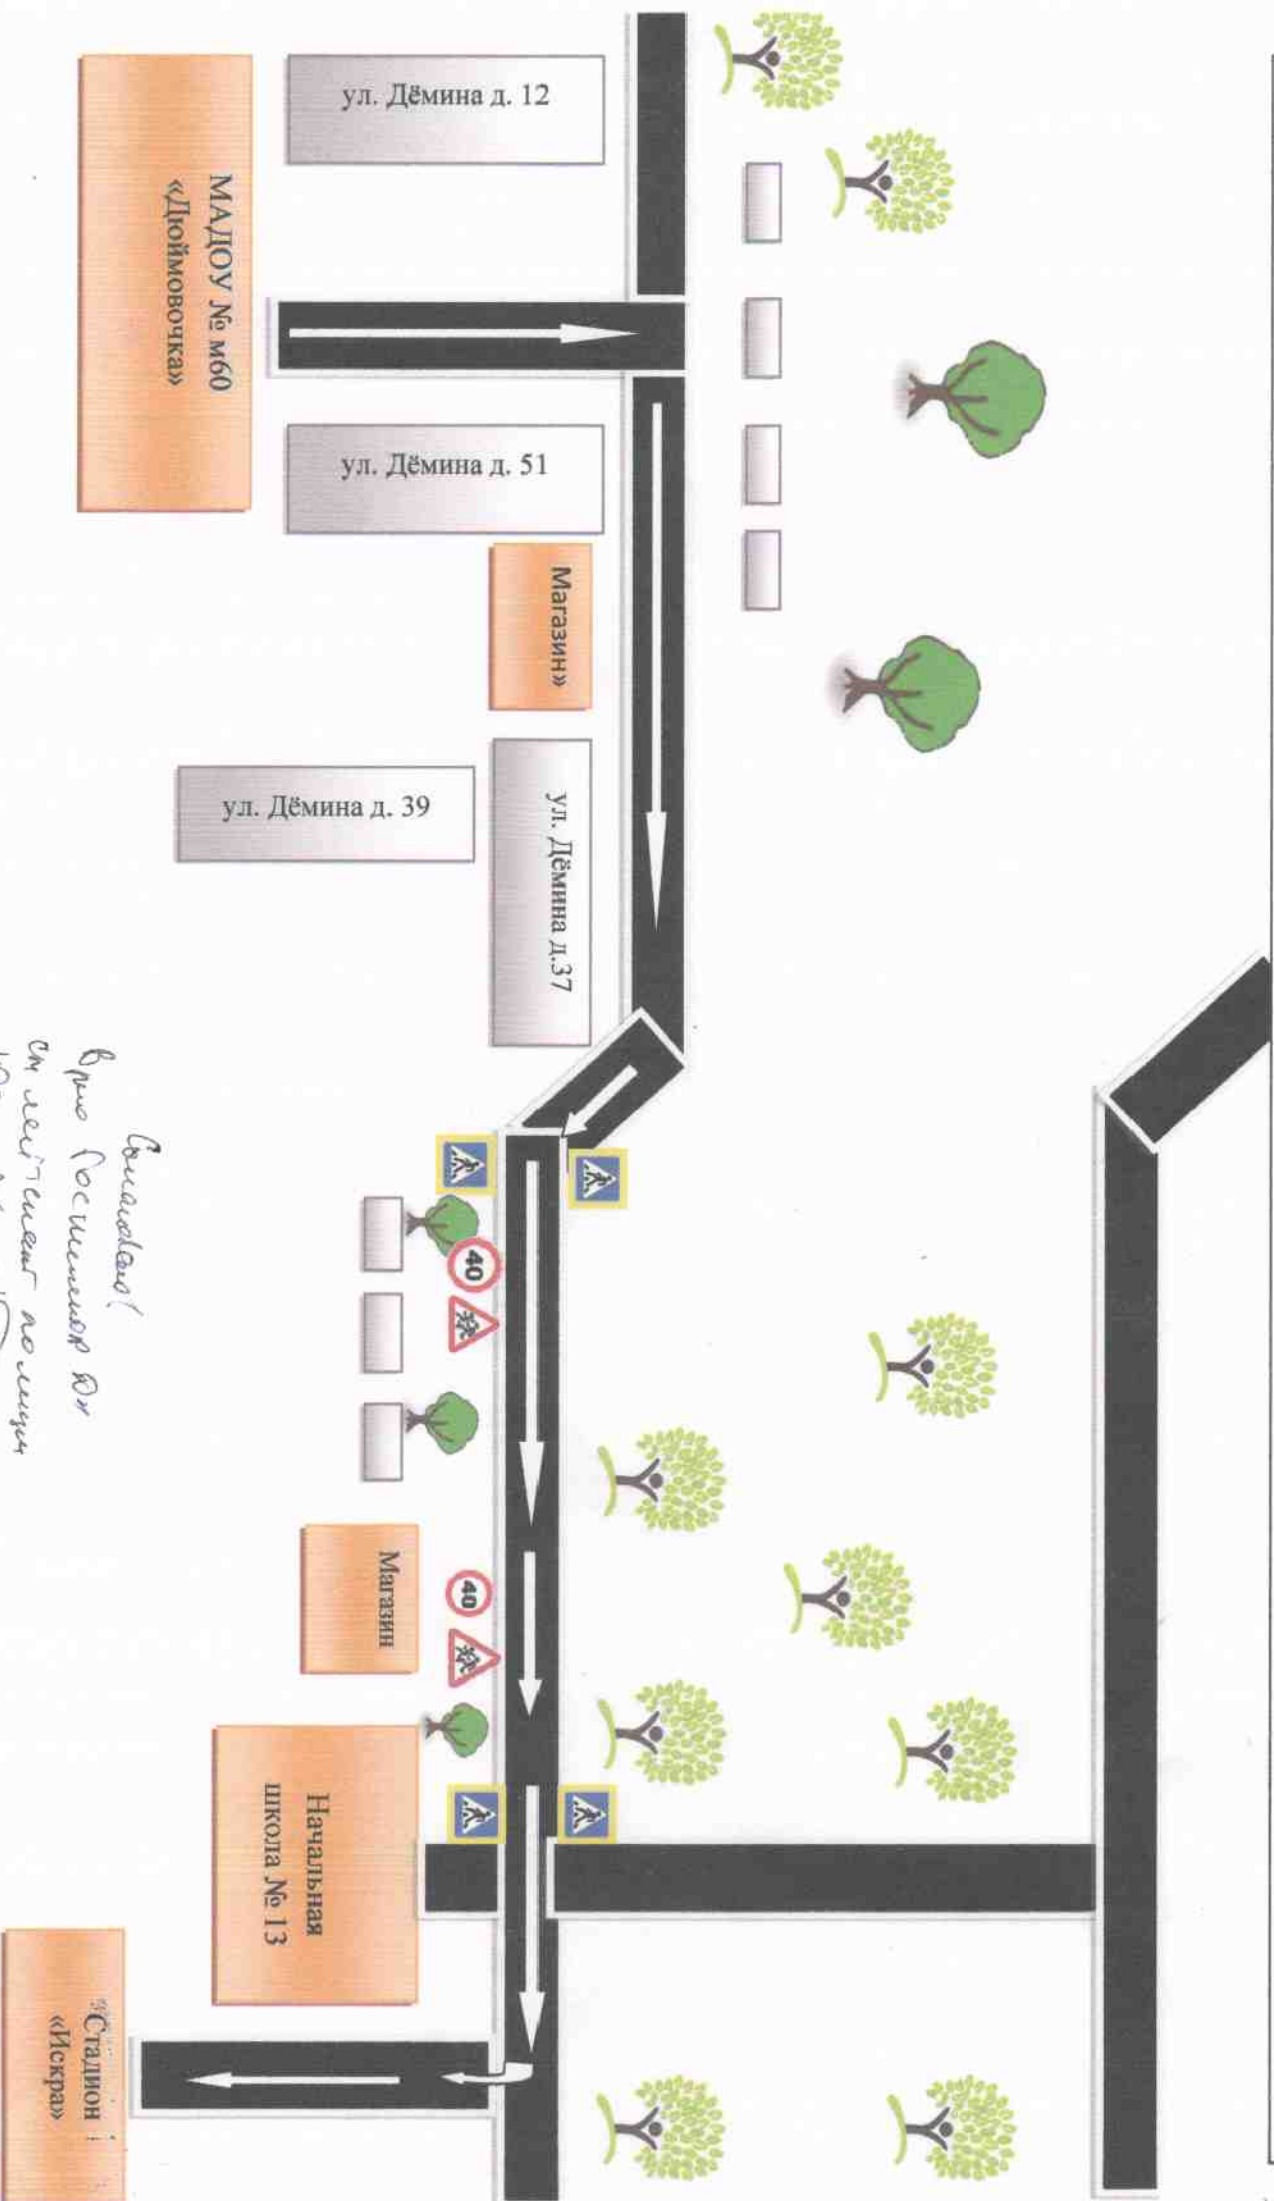

А зеленый свет горит. Это значит путь открыт!

Схема маршрута
от МАДОУ № 60 «Дюймовочка»
до МУК «Бобровский дом культуры»

МАДОУ № 60 «Дюймовочка»
Ул. Дёмина 47-я
точка «А»

Спасибо!
Внес в маршрут
сп. маршрут наших
и др. А. С.

Схема маршрута
от МАДОУ № 60 «Двоймовочка»
до МАОУ «Начальная общеобразовательная школа № 13» и стадиона «Искра»

*Внимание!
Вне пешеходной
зоны не ходить по тротуару*